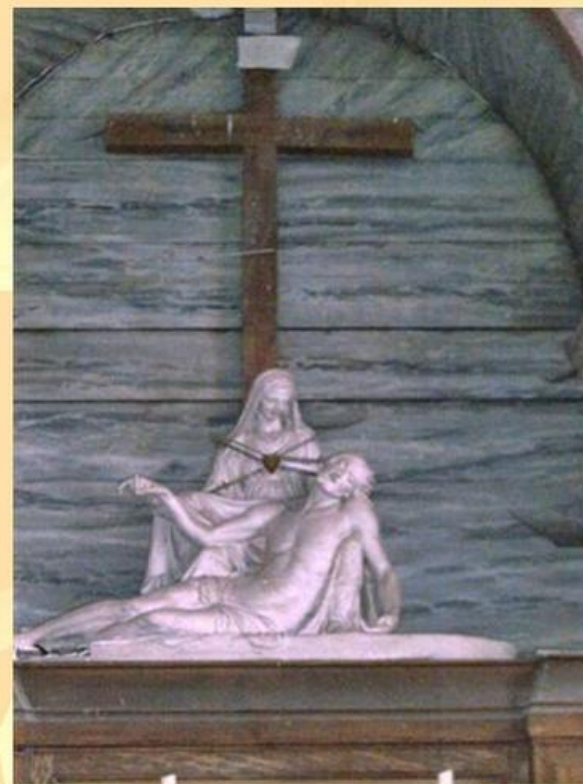

ALLONNE

- Portail du XVIème qui a remplacé le portail roman classé Monument Historique en 1999

ALLONNE

- Beau lutrin surmonté d'une croix dorée

ALLONNE

- Dans l'église
- Grand Christ en croix placé sur les boiseries du bas-côté Sud de la nef

ALLONNE

- Dans l'église
- Dans le bas-côté droit, cette pieta derriere laquelle est placée une croix de bois

ALLONNE

- Calvaire situé dans le parc du Château de Bongenoult

ALLONNE

- Hameau de Bougenoult
- Calvaire en bois déplacé qui se trouvait avant devant le café