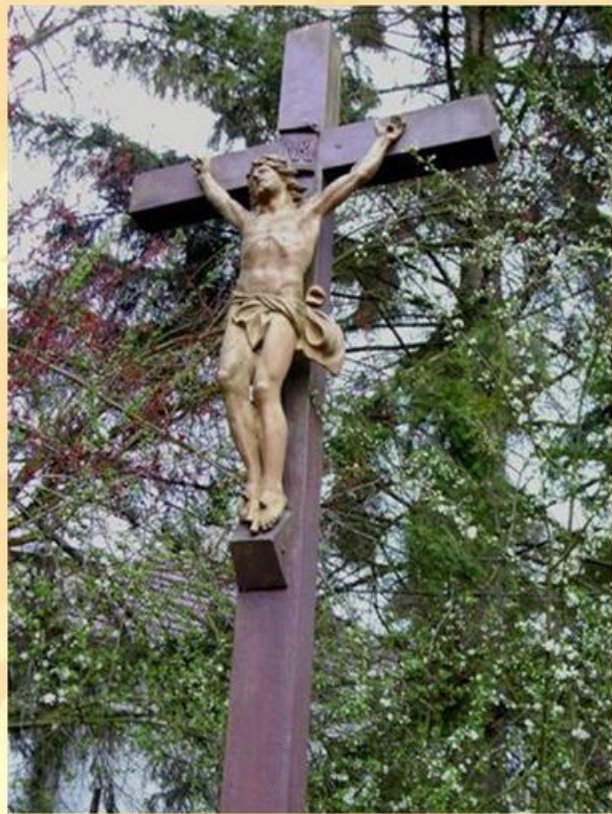

GOINCOURT

- Calvaire Lelong situé dans une propriété privée rue du Moulin

GOINCOURT

- Calvaire situé au fond du parc du séminaire