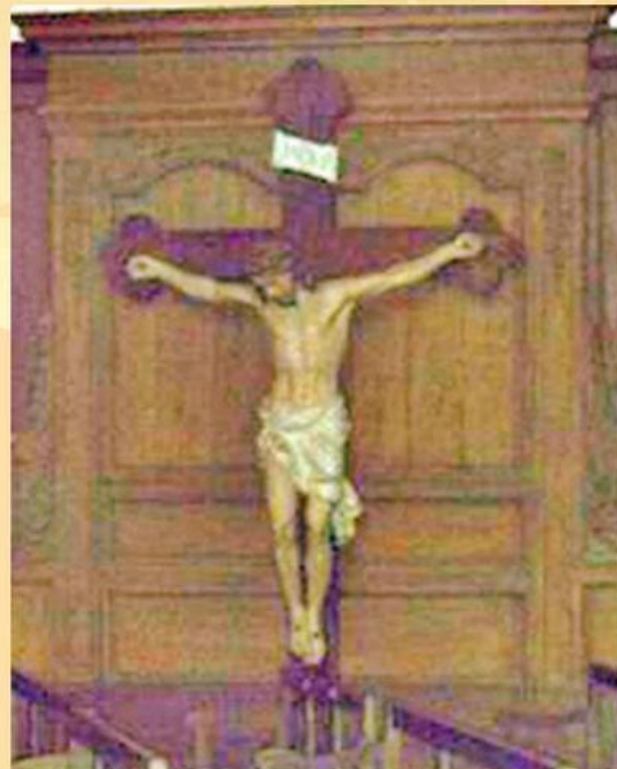

ALLONNE

- Portail du XVIème qui a remplacé le portail roman classé Monument Historique en 1999

ALLONNE

- Beau lutrin surmonté d'une croix dorée

ALLONNE

- Dans l'église
- Grand Christ en croix placé sur les boiseries du bas-côté Sud de la nef

ALLONNE

- Dans l'église
- Dans le bas-côté droit, cette pieta derriere laquelle est placée une croix de bois

ALLONNE

- Calvaire situé dans le parc du Château de Bongenoult

ALLONNE

- Hameau de Bougenoult
- Calvaire en bois déplacé qui se trouvait avant devant le café