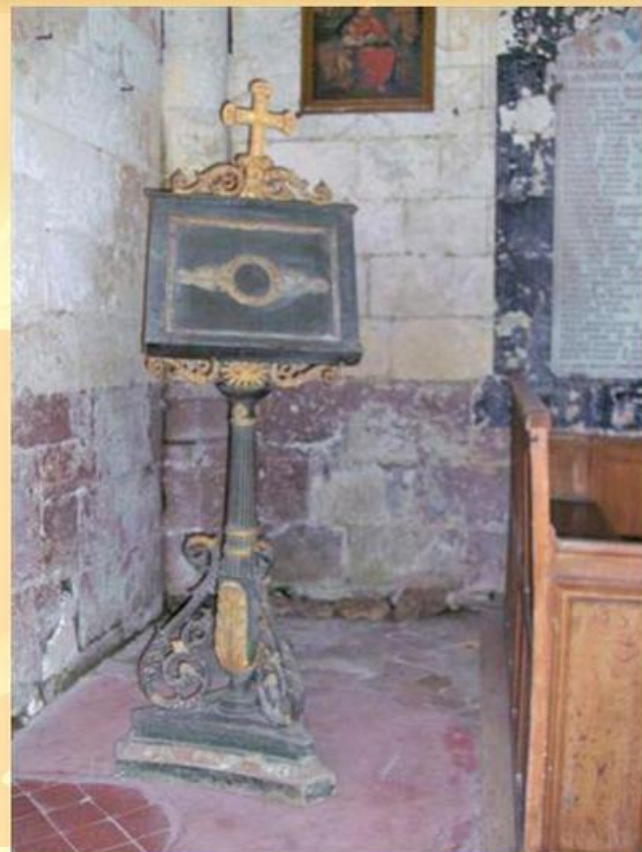

ALLONNE

- Portail du XVIème qui a remplacé le portail roman classé Monument Historique en 1999

ALLONNE

- Beau lutrin surmonté d'une croix dorée

ALLONNE

- Dans l'église
- Grand Christ en croix placé sur les boiseries du bas-côté Sud de la nef

ALLONNE

- Dans l'église
- Dans le bas-côté droit, cette pieta derriere laquelle est placée une croix de bois

ALLONNE

- Calvaire situé dans le parc du Château de Bongenoult

ALLONNE

- Hameau de Bougenoult
- Calvaire en bois déplacé qui se trouvait avant devant le café